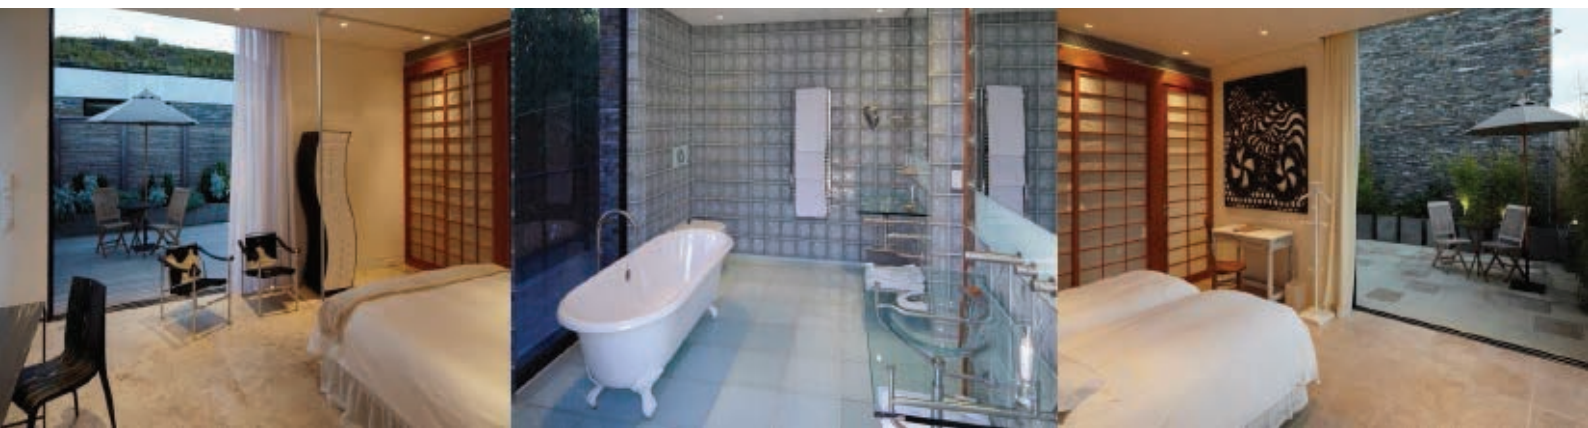

PLAYA VIK JOSÉ IGNACIO

CASA TIERRA

Casa de 2 habitaciones con Living:
1 Master Suite con cama King - size y baño completo.
Living con hogar a leña y TV plasma.
1 Suite con camas cuchetas y baño con ducha.
2 Terrazas privadas

CASA BLANCA

Casa de 2 habitaciones sin living:
2 Master Suites con cama King - size y baño completo
(una de las camas king puede convertirse en 2 camas Twin).
2 Terrazas privadas

CASA RAÍCES

Casa de 3 habitaciones con Living:
1 Master Suite con cama King - size y baño completo.
1 Master Suite con cama King - size o 2 Twins y baño completo.
1 habitación single con baño con ducha.
Living con hogar a leña y TV plasma.
2 Terrazas privadas

CASA JOSÉ IGNACIO

Casa de 2 habitaciones con Living:
1 Master Suite con cama King - size y baño completo.
Living con hogar a leña y TV plasma.
Suite con dos camas cuquetas y baño con ducha.
1 Terraza privada

CASA MAR

Casa de 3 habitaciones con Living:
1 Master Suite con cama King - size y baño completo.
1 Master Suite con cama King - size o
2 Twins y baño completo.
1 habitación single con baño con ducha.
Living con hogar a leña y TV plasma.
1 Terraza privada y balcón.