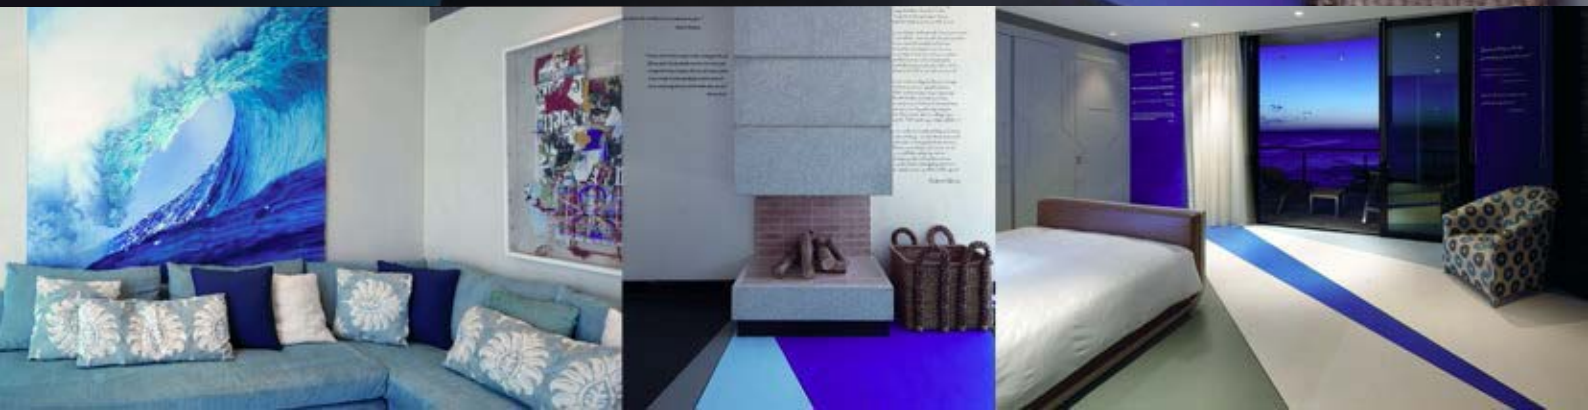

PLAYA VIK JOSÉ IGNACIO

CASA TIERRA

Casa de 2 habitaciones con Living:
1 Master Suite con cama King - size y baño completo.
Living con hogar a leña y TV plasma.
1 Suite con camas cuchetas y baño con ducha.
2 Terrazas privadas

CASA JOSÉ IGNACIO

Casa de 2 habitaciones con Living:
1 Master Suite con cama King - size y baño completo.
Living con hogar a leña y TV plasma.
Suite con dos camas cuquetas y baño con ducha.
1 Terraza privada

CASA MAR

Casa de 3 habitaciones con Living:
1 Master Suite con cama King - size y baño completo.
1 Master Suite con cama King - size o
2 Twins y baño completo.
1 habitación single con baño con ducha.
Living con hogar a leña y TV plasma.
1 Terraza privada y balcón.