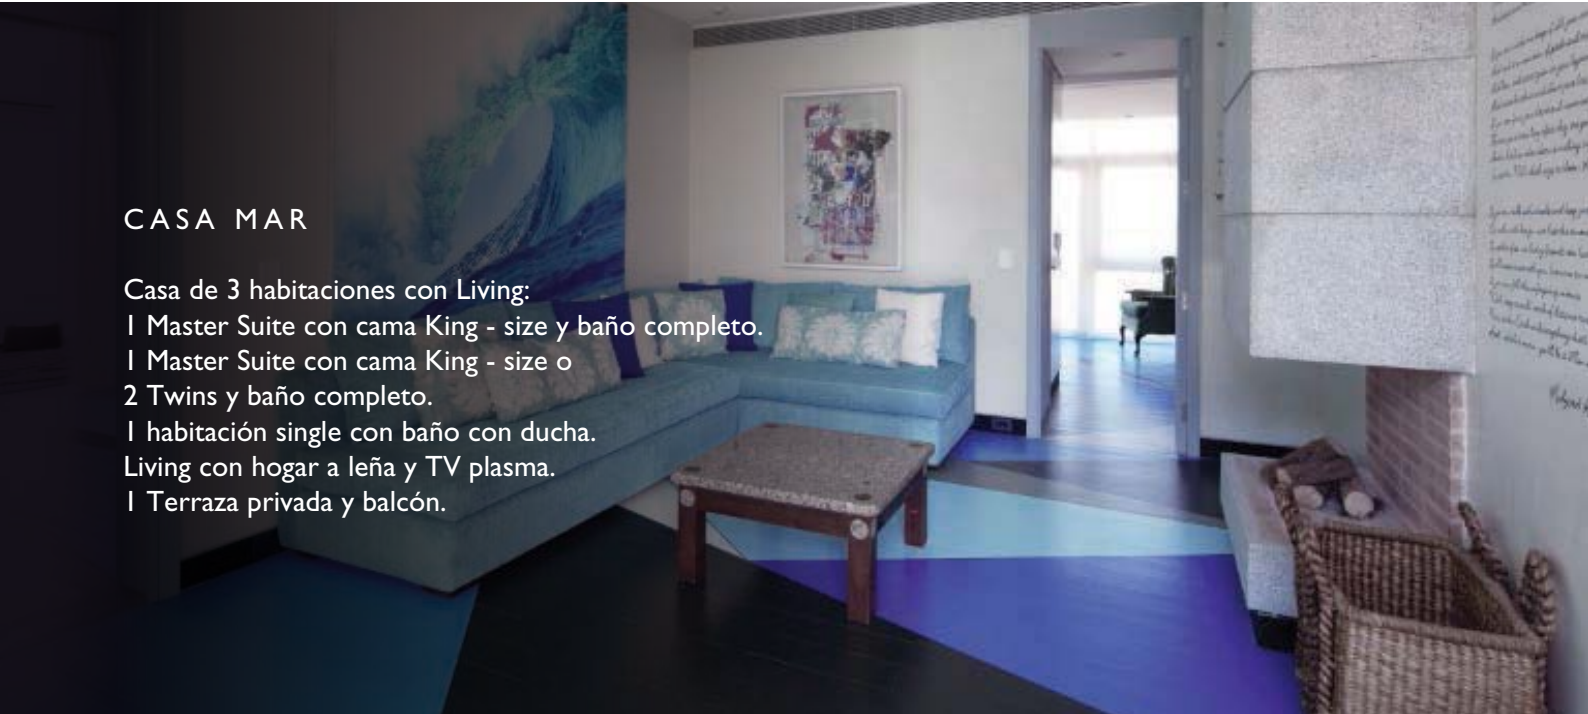

PLAYA VIK JOSÉ IGNACIO

CASA TIERRA

Casa de 2 habitaciones con Living:
1 Master Suite con cama King - size y baño completo.
Living con hogar a leña y TV plasma.
1 Suite con camas cuchetas y baño con ducha.
2 Terrazas privadas

CASA BLANCA

Casa de 2 habitaciones sin living:
2 Master Suites con cama King - size y baño completo
(una de las camas king puede convertirse en 2 camas Twin).
2 Terrazas privadas

CASA RAÍCES

Casa de 3 habitaciones con Living:
1 Master Suite con cama King - size y baño completo.
1 Master Suite con cama King - size o 2 Twins y baño completo.
1 habitación single con baño con ducha.
Living con hogar a leña y TV plasma.
2 Terrazas privadas

CASA JOSÉ IGNACIO

Casa de 2 habitaciones con Living:
1 Master Suite con cama King - size y baño completo.
Living con hogar a leña y TV plasma.
Suite con dos camas cuquetas y baño con ducha.
1 Terraza privada

CASA MAR

Casa de 3 habitaciones con Living:
1 Master Suite con cama King - size y baño completo.
1 Master Suite con cama King - size o
2 Twins y baño completo.
1 habitación single con baño con ducha.
Living con hogar a leña y TV plasma.
1 Terraza privada y balcón.